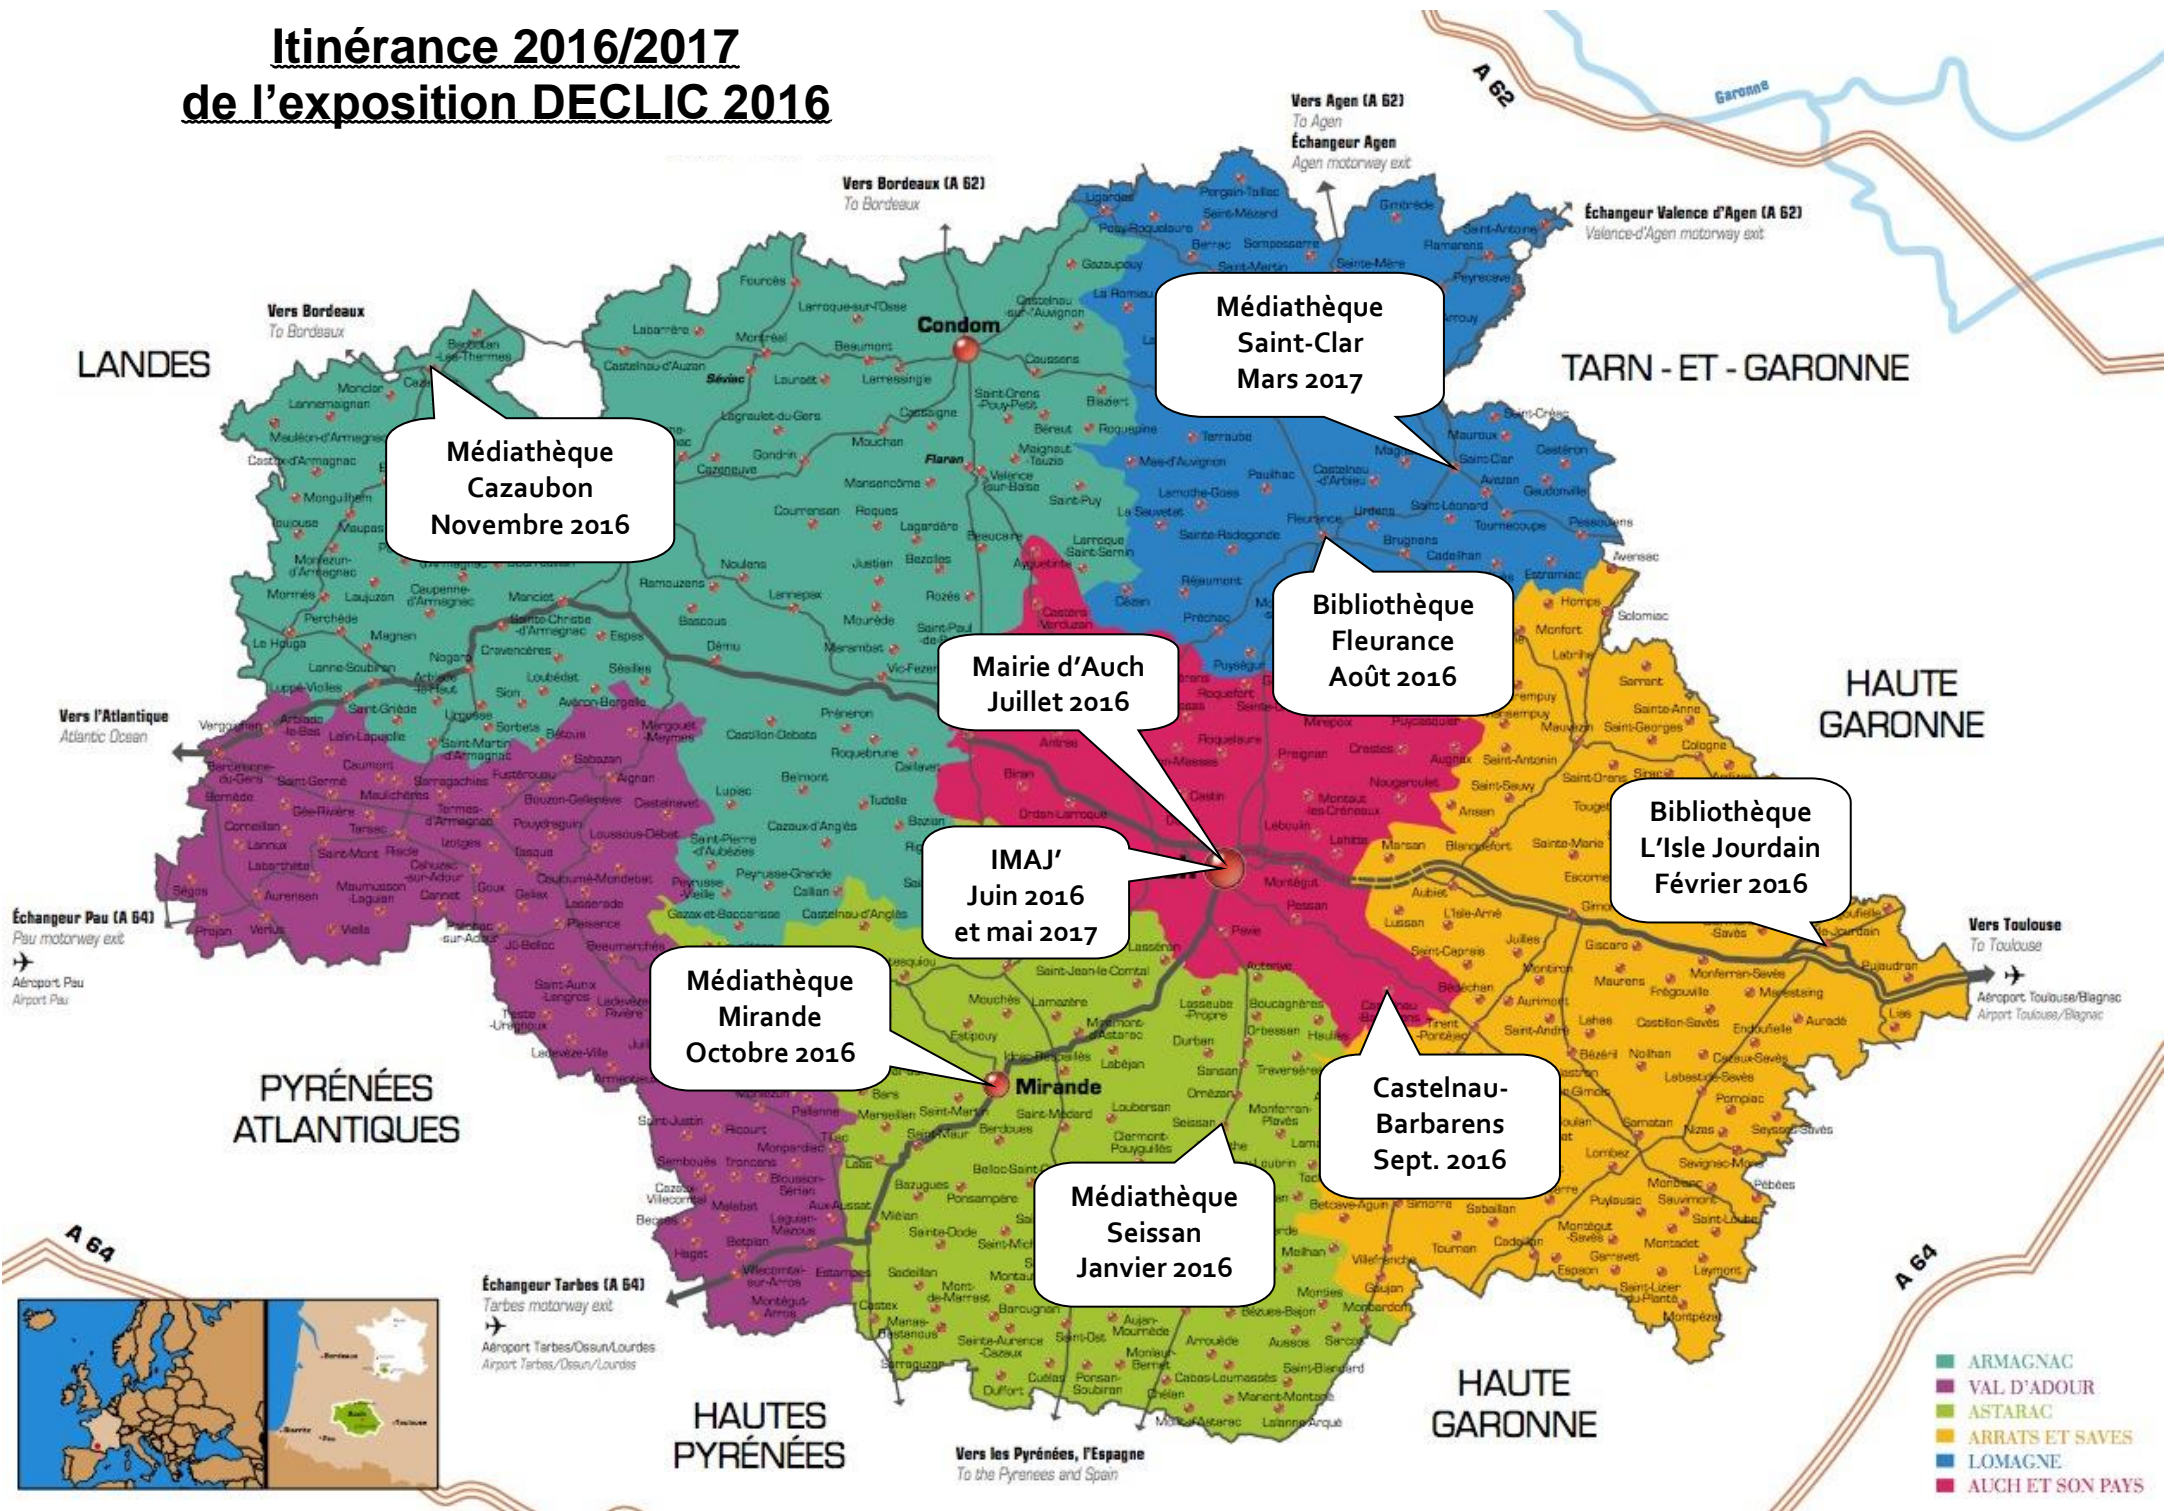

Itinérance 2016/2017 de l'exposition DECLIC 2016

**Médiathèque
Cazaubon
Novembre 2016**

**Médiathèque
Saint-Clar
Mars 2017**

**Mairie d'Auch
Juillet 2016**

**IMAJ'
Juin 2016
et mai 2017**

**Médiathèque
Mirande
Octobre 2016**

**Bibliothèque
Fleurance
Août 2016**

**Bibliothèque
L'Isle Jourdain
Février 2016**

**Médiathèque
Seissan
Janvier 2016**

**Castelnuau-
Barbarens
Sept. 2016**

- ARMAGNAC
- VAL D'ADOUR
- ASTARAC
- ARRATS ET SAVÈS
- LOMAGNE
- AUCH ET SON PAYS